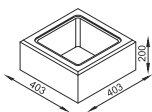

Elementy systemu JONKRIS

BLOCZEK SŁUPEK

wymiar: 40,3x40,3x20 cm
waga: 24,8 kg
ilość na palecie: 36 szt.

BLOCZEK MUREK/SŁUPEK

wymiar: 40,3x20x20 cm
waga: 16,15 kg
ilość na palecie: 72 szt.

DASZEK SŁUPEK

wymiar: 40,3x40,3x6 cm
waga: 21 kg
ilość na palecie: 38 szt.

DASZEK MUREK/SŁUPEK

wymiar: 40,3x20x5 cm
waga: 9 kg
ilość na palecie: 88 szt.

Kolory systemu JONKRIS

KOLOR Czarny

KOLOR Kremowy