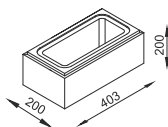

Elementy systemu JONKRIS

BLOCZEK SŁUPEK

wymiar: 40,3x40,3x20 cm
waga: 24,8 kg
ilość na palecie: 36 szt.

BLOCZEK MUREK/SŁUPEK

wymiar: 40,3x20x20 cm
waga: 16,15 kg
ilość na palecie: 72 szt.

DASZEK SŁUPEK

wymiar: 40,3x40,3x6 cm
waga: 21 kg
ilość na palecie: 38 szt.

DASZEK MUREK/SŁUPEK

wymiar: 40,3x20x5 cm
waga: 9 kg
ilość na palecie: 88 szt.

Kolory systemu JONKRIS

KOLOR Czarny

KOLOR Kremowy