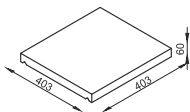

Elementy systemu JONKRIS

BLOCZEK SŁUPEK

wymiar: 40,3x40,3x20 cm
waga: 24,8 kg
ilość na palecie: 36 szt.

BLOCZEK MUREK/SŁUPEK

wymiar: 40,3x20x20 cm
waga: 16,15 kg
ilość na palecie: 72 szt.

DASZEK SŁUPEK

wymiar: 40,3x40,3x6 cm
waga: 21 kg
ilość na palecie: 38 szt.

DASZEK MUREK/SŁUPEK

wymiar: 40,3x20x5 cm
waga: 9 kg
ilość na palecie: 88 szt.

Kolory systemu JONKRIS

KOLOR Czarny

KOLOR Kremowy