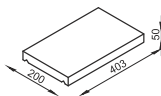

Elementy systemu JONKRIS

BLOCZEK SŁUPEK

wymiar: 40,3x40,3x20 cm
waga: 24,8 kg
ilość na palecie: 36 szt.

BLOCZEK MUREK/SŁUPEK

wymiar: 40,3x20x20 cm
waga: 16,15 kg
ilość na palecie: 72 szt.

DASZEK SŁUPEK

wymiar: 40,3x40,3x6 cm
waga: 21 kg
ilość na palecie: 38 szt.

DASZEK MUREK/SŁUPEK

wymiar: 40,3x20x5 cm
waga: 9 kg
ilość na palecie: 88 szt.

Kolory systemu JONKRIS

KOLOR Czarny

KOLOR Kremowy